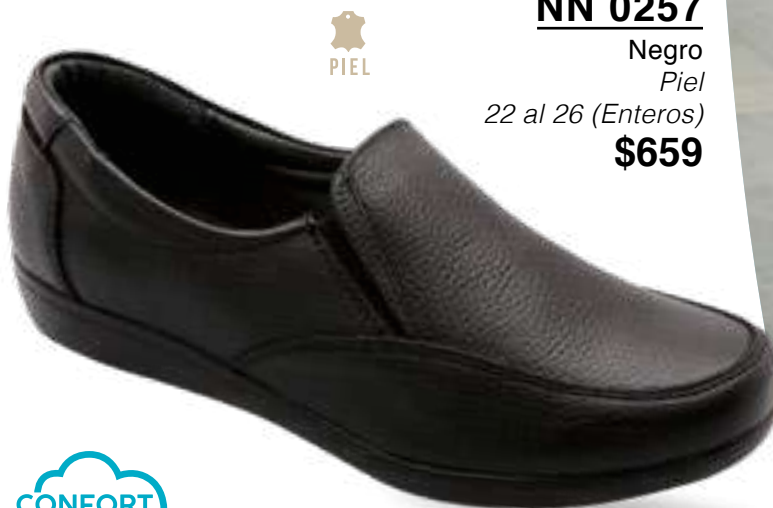

NN 2000

Café
Piel
22 al 26 (Enteros)
$659

NN 7250

Blanco
Piel
22 al 26 (Enteros)
$659

NN 0257

Negro
Piel
22 al 26 (Enteros)
$659

CONFORT CONFORT CONFORT CONFORT CONFORT CONFORT CONFORT CONFORT CONFORT CONFORT CONFORT CONFORT