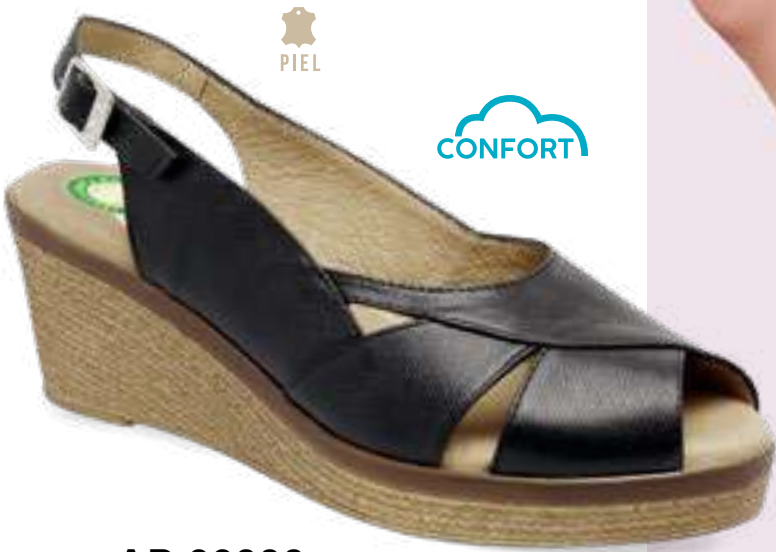

CONFORT

AP 66004

Oro
Piel
23 al 26 (Enteros)

7
cm

\$799

Capricho®
Suavidad y confort

PIEL

CONFORT