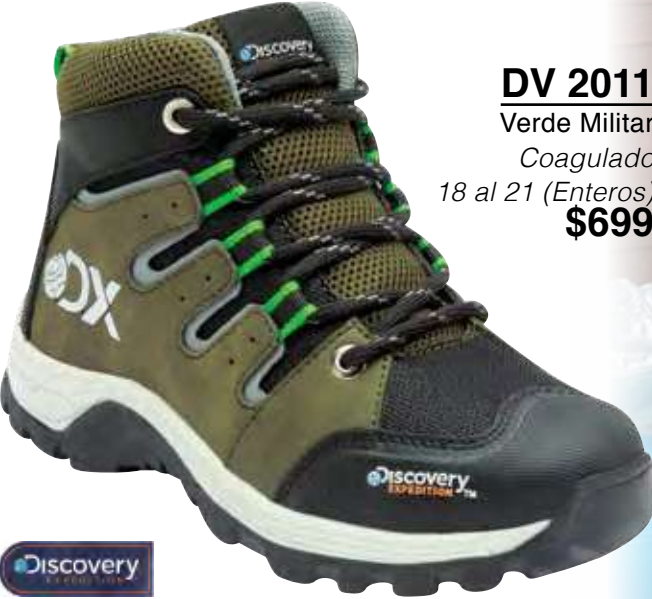

YU 23110
Negro
Coagulado
18 al 21 (Enteros)
\$599

CE 2246
Rojo Negro
Textil
18 al 21 (Enteros)
\$399

DV 3010

Cajeta
Coagulado
18 al 21 (Enteros)
\$699

DV 2011

Verde Militar
Coagulado
18 al 21 (Enteros)
\$699