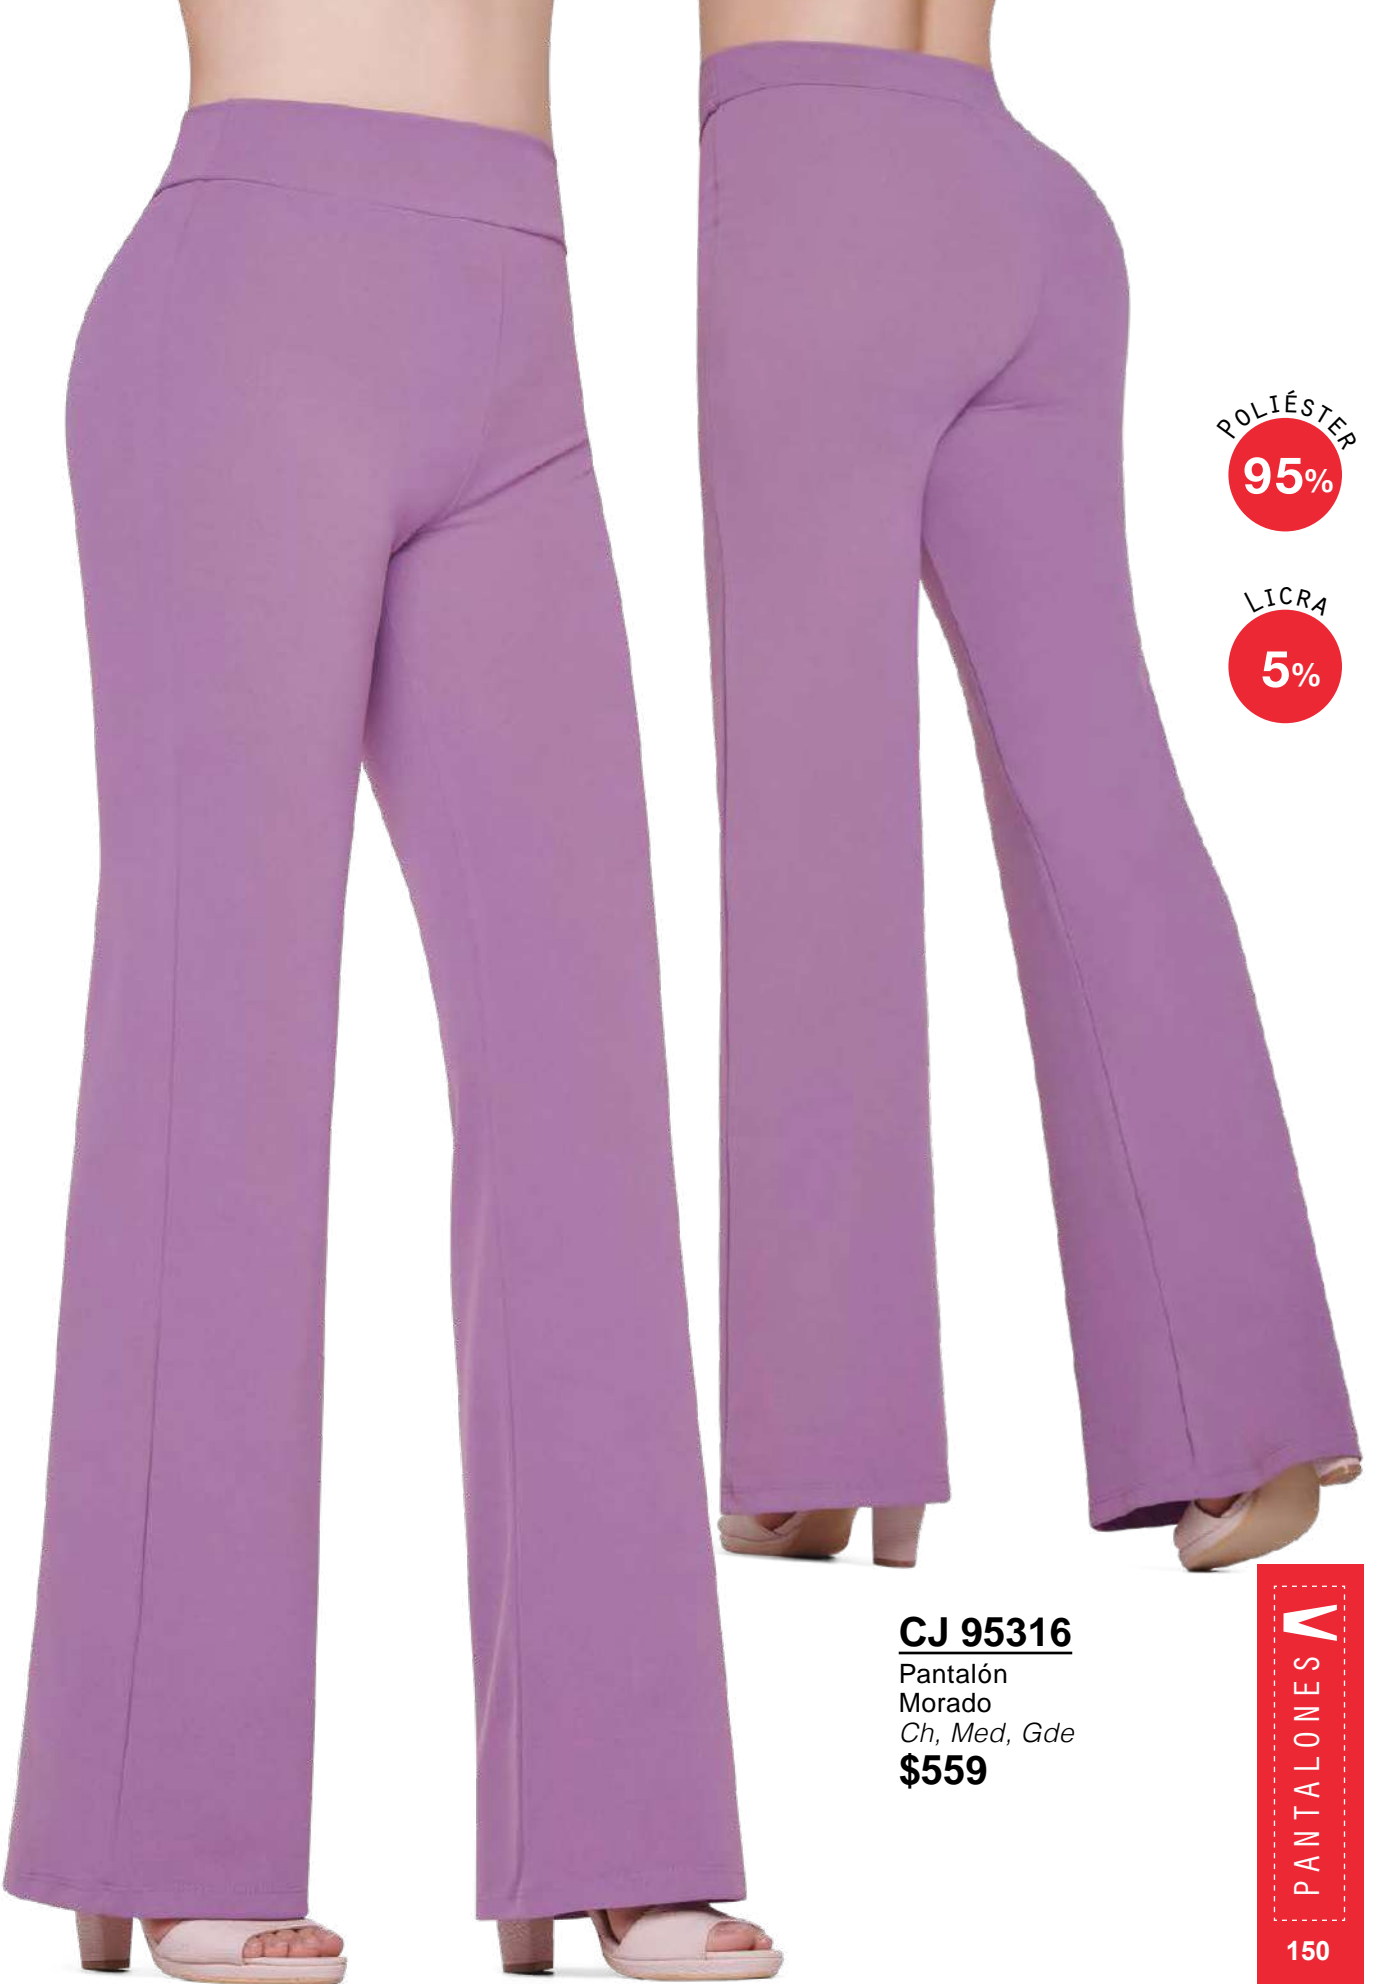

5% Elastano

\$399

POLIÉSTER
95%

LICRA
5%

CJ 95316

Pantalón
Morado
Ch, Med, Gde

\$559

PANTALONES