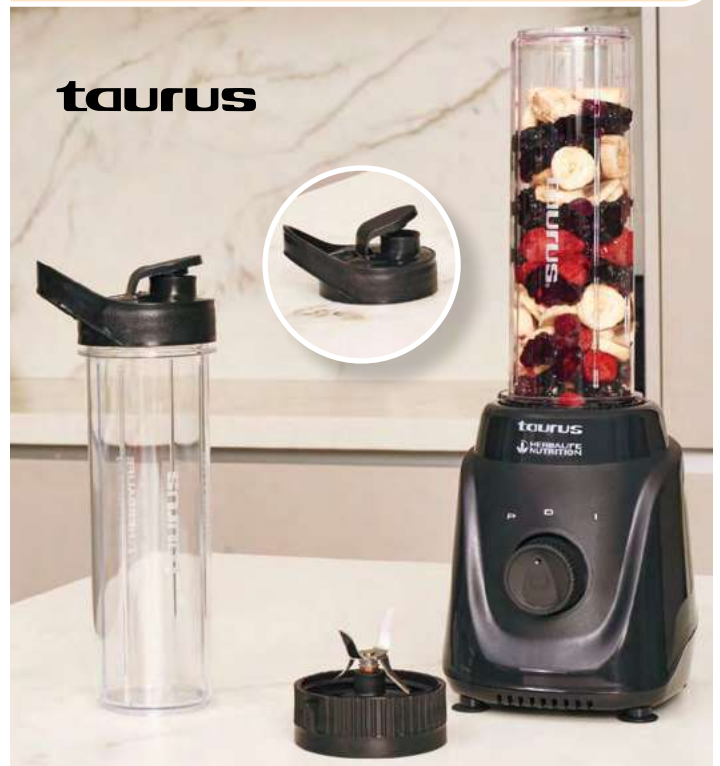

AU LICUADORA PERSONAL BLENDER 2GO! $769

2 juegos de cuchillas de acero inoxidable. Panel de perilla con 2 velocidades. 2 botellas de plástico con tapa (500 ml). 300 W.