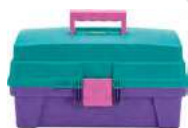

YX CAJA VANITY 14" VERDE / LILA

$299

Organizador desplegable con subdivisiones y espejo. Medidas: 22.1 x 21.8 x 40.6 cm.