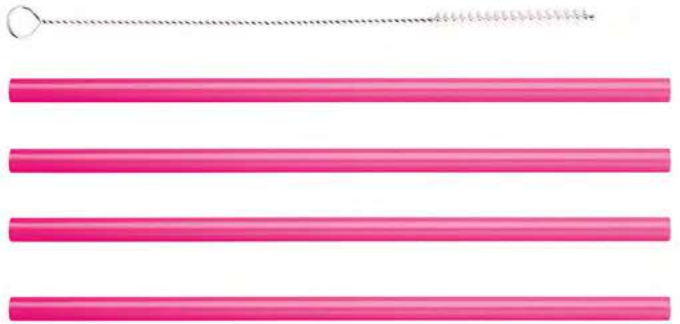

MF JGO 4 POPOTES REUTILIZABLES ACERO INOX C/CEPILLO $199

5 piezas: 4 popotes reutilizables fabricados en acero inoxidable y 1 cepillo para limpieza.

MF JGO 12 POPOTES REUTILIZABLES C/CEPILLO $109

12 popotes reutilizables de plástico y 1 cepillo para limpieza.

MF ABRELATAS KRISTAL $269

Acero cromado. Mango en plástico ABS.

Rápido

Fácil

MF PRENSA AJOS KRISTAL $199

Acero cromado. Mango en plástico ABS.

Tritura Fácil

MF CORTADOR DE PIZZA KRISTAL $129

Acero cromado. Mango en plástico ABS.

MF PELADOR DE VERDURAS KRISTAL $99

Acero cromado. Mango en plástico ABS.