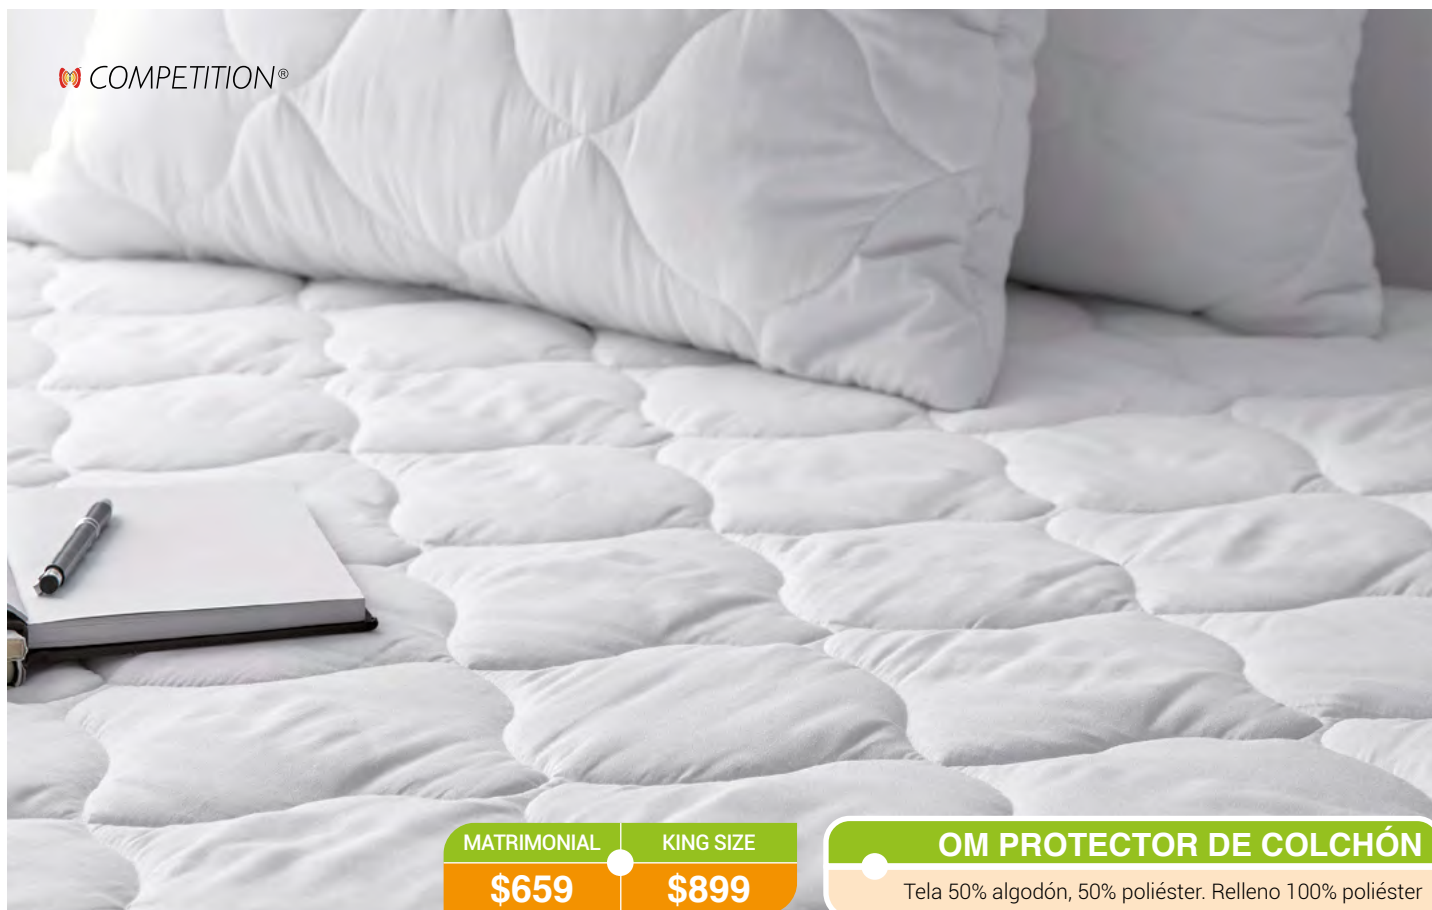

CZ ALMOHADAS ESTÁNDAR

\$299

Funda 100% tacto algodón. Relleno 100% sintético. Mide 46 x 61 cm

COMPETITION®

MATRIMONIAL

KING SIZE

\$659

\$899