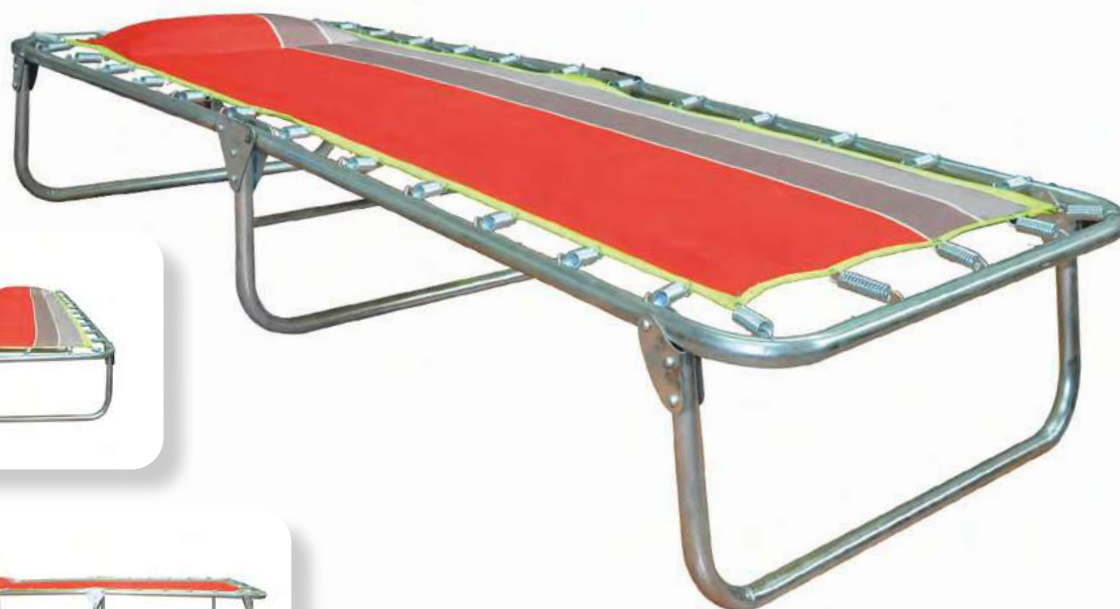

$1,729

MM CATRE JANITZIO CON ALMOHADA

Tubo galvanizado de 1", herraje, remache y resorte galvanizado metálico. Tendido de lona en poliéster c/ref. perimetral en alambre de acero con colchón y almohada de hule espuma de 2 cm de espesor. Colores de tela pueden variar según disponibilidad. Medidas: 35 x 68.3 x 178.5. *Color a disponibilidad*