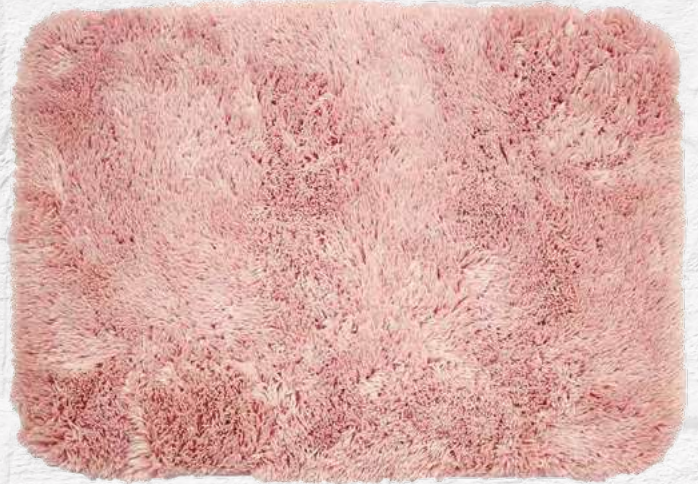

DD TAPETE TOUCH BEIGE

\$229

Medida: 40 x 60 cm

DD TAPETE TOUCH ROSA

\$229

Medida: 40 x 60 cm

DD TAPETE BIENVENIDO VERDE

\$219