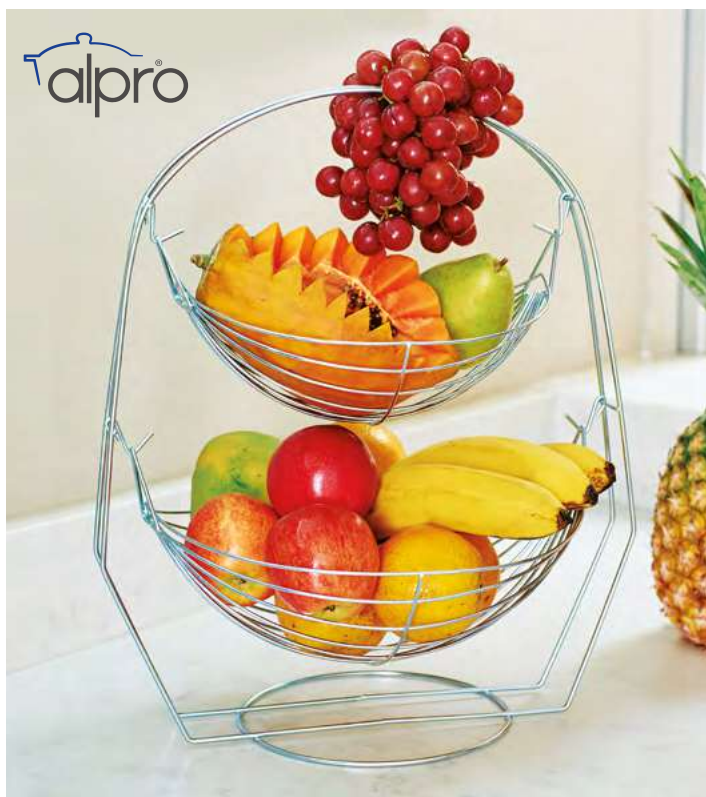

MF SALERO Y PIMENTERO DE ACRÍLICO

\$369

Cuerpo de acrílico. Medidas de 10 cm. Nuevo mecanismo de cerámica de precisión, ideal para cualquier especia.

MF CORTADOR, DESCORAZONADOR Y REBANADOR DE PIÑA

\$159

Plástico ABS. Pela, corta y descorazona la piña mientras retiene el jugo dentro de la piña.

MF CORTADOR DE MANZANA

\$179

Cuerpo de plástico y cuchillas de acero inoxidable. Corta la fruta en 8 porciones y descorazona.

PL FRUTERO DOBLE CROMADO \$299

Cromado. 2 niveles con forma de canastilla y con asa superior para un buen agarre.