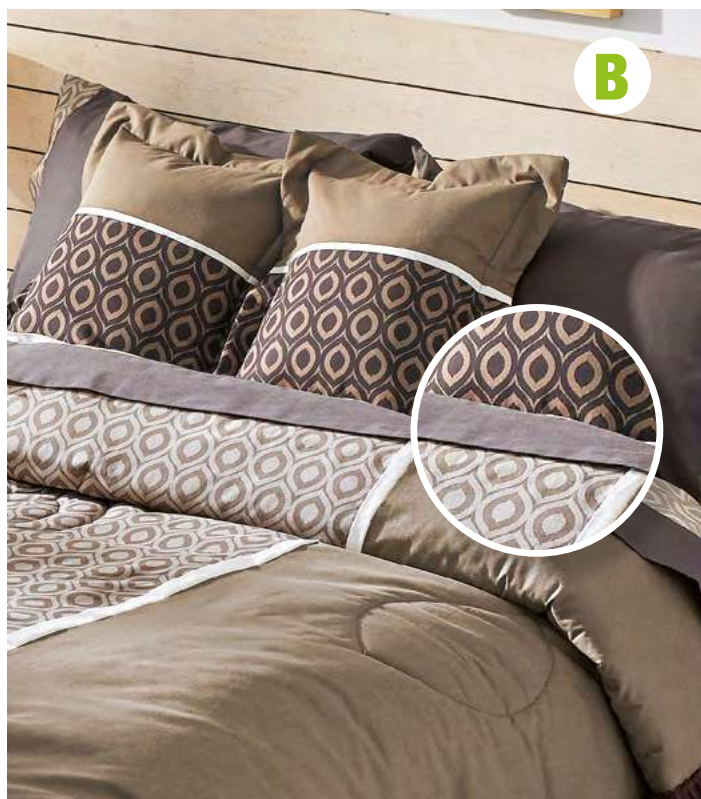

OM SINDY

A. Edrecolcha

	Mat	Ks
Edrecolcha	1	1
Cojín decorativo	2	3
Precio	$1,209	$1,559

B. Sábanas

	Mat	Ks
Sábana plana	1	1
Sábana cajón	1	1
Fundas almohada	2	3
Precio	$699	$959

C. Cortinas Panel

Medida: 1.30 x 2.15 m

	Piezas
Cortinas	2
Cinturones	2
Precio	$529