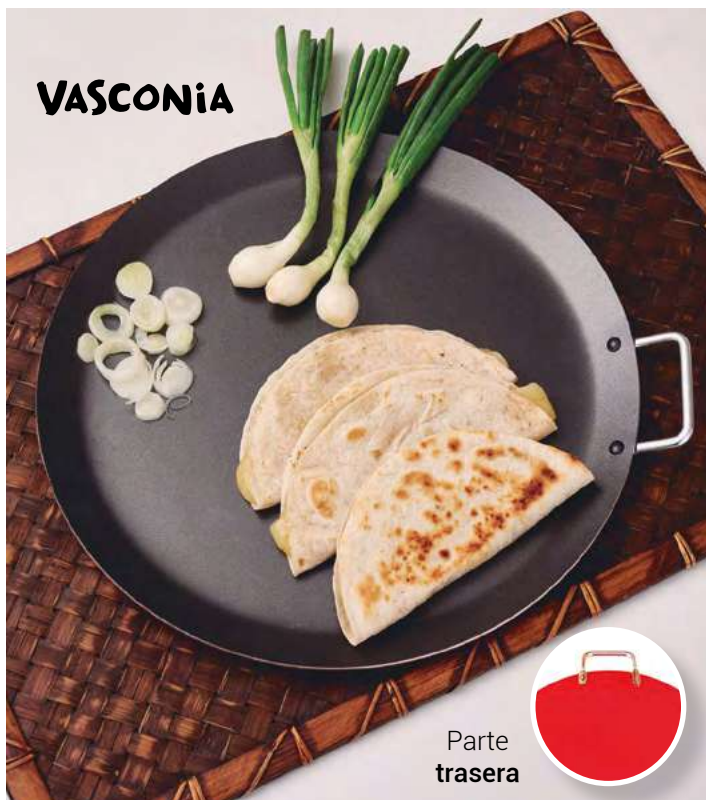

VASCONIA

Parte trasera

VC COMAL 30 CM ROJO

$299

100% aluminio (2 mm). Antiadherente Duraflón® de alto rendimiento para uso constante. Diámetro: 30 cm

PL COMAL CATALÁN

$439

Aluminio 100% puro certificado. Asas de baquelita. Teflón Classic Dupont®. Comal catalán para un quemador. Medidas: 25 x 25 cm.