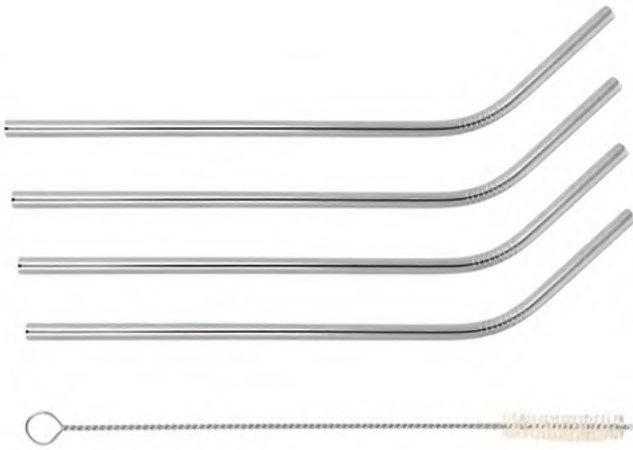

MF JGO 4 POPOTES REUTILIZABLES ACERO INOX C/CEPILLO $199

5 piezas: 4 popotes reutilizables fabricados en acero inoxidable y 1 cepillo para limpieza.

MF JGO 12 POPOTES REUTILIZABLES C/CEPILLO $109

12 popotes reutilizables de plástico y 1 cepillo para limpieza.