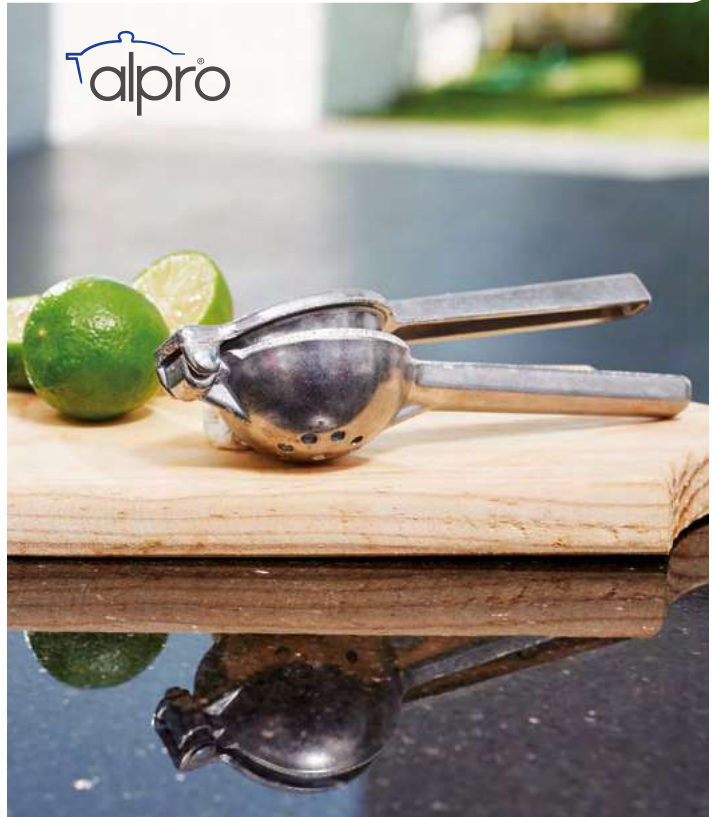

MF RALLADOR DE 4 LADOS \$209

Cuerpo de acero inoxidable y asa de plástico ABS. 4 caras con diferente tipo de rallado.

PL TORTILLERA ALUMINIO \$399

Material: aluminio con remaches reforzados. Apertura: 180°. Para hacer tortillas de hasta 18.5 cm de diámetro.

PL EXPRIMIDOR DE LIMÓN ALUMINIO \$59

Material: aluminio. Uso manual.

MF RALLADOR DE QUESO VICKY \$269

Cuerpo de plástico ABS y cilindro rallador de acero inoxidable.

MF RALLADOR UNIVERSAL FLASH \$1,189

Ralla, rebana y corta vegetales, queso, nueces, chocolate y más. Incluye 4 tambores intercambiables para cortes distintos fabricados en acero inoxidable, 1 prensador de seguridad y 1 ventosa de fijación en la base para asegurar el artículo en la superficie de trabajo.