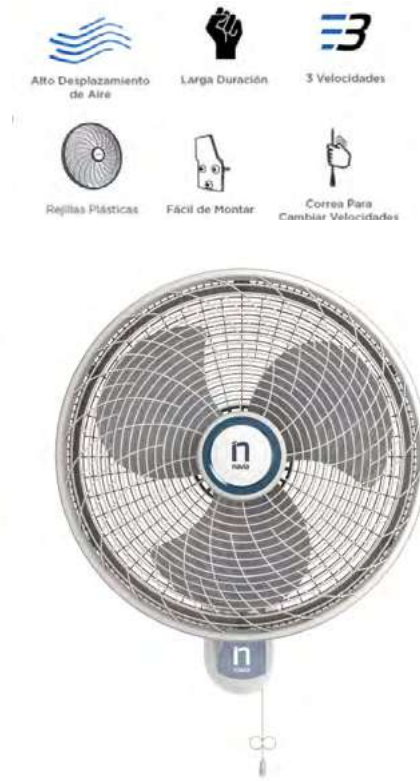

Ventilador de Techo 52". Luminario integrado. Control de cadena. Motor: 65W. Luz: 2 x 60W. 5 aspas reversibles. 127V~ 60Hz. Base para lámpara 2xe26

taurus

**AU VENTILADOR MARTE 3 EN 1 \$1,459**

18 pulgadas. 3 posiciones en 1: pedestal, piso y pared. Aspas metálicas para mejor circulación de aire. 3 velocidades. Control manual en el cable. Base redonda de gran estabilidad. Oscilación horizontal 90°. Doble rejilla de seguridad. Incluye adaptador para piso y pared. Motor de 75 W.

ESTEVEZ

EE 43403 VENTILADOR DE TECHO MEDINA
\$3,999

Ventilador de techo para interior. Acabado castaño / pino añejo y cuerpo acabado bronce. 3 Aspas reversibles de 52". Control de cadena. Flujo de aire: 4,322 CFM. Motor: 56.5 W.

ESTEVEZ

EE 33200 VENTILADOR DE TECHO GRECO
\$1,289

Ventilador de techo industrial. 3 Aspas metálicas de 56". Control de pared incluido. Motor: 75 W. Garantía de 3 años en el motor con Estevez.

navia®

NA M016P VENTILADOR DE PARED 16"