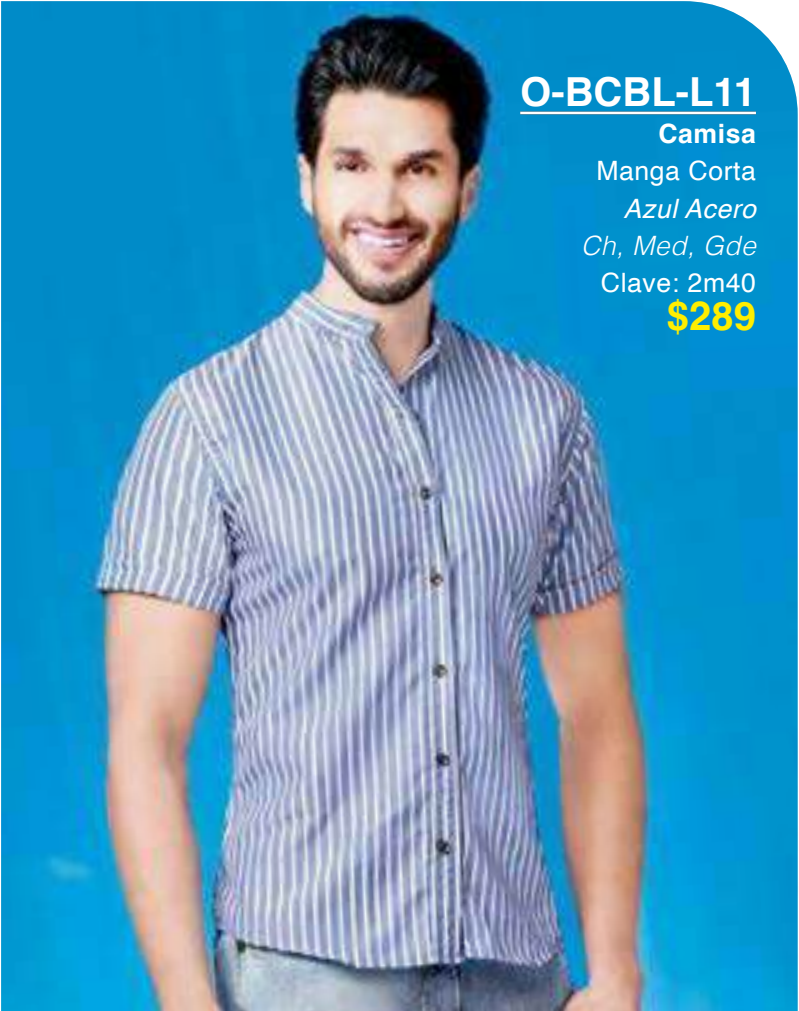

O-BCBL-L11

Camisa

Manga Corta

Azul Acero

Ch, Med, Gde

Clave: 2m40

$289