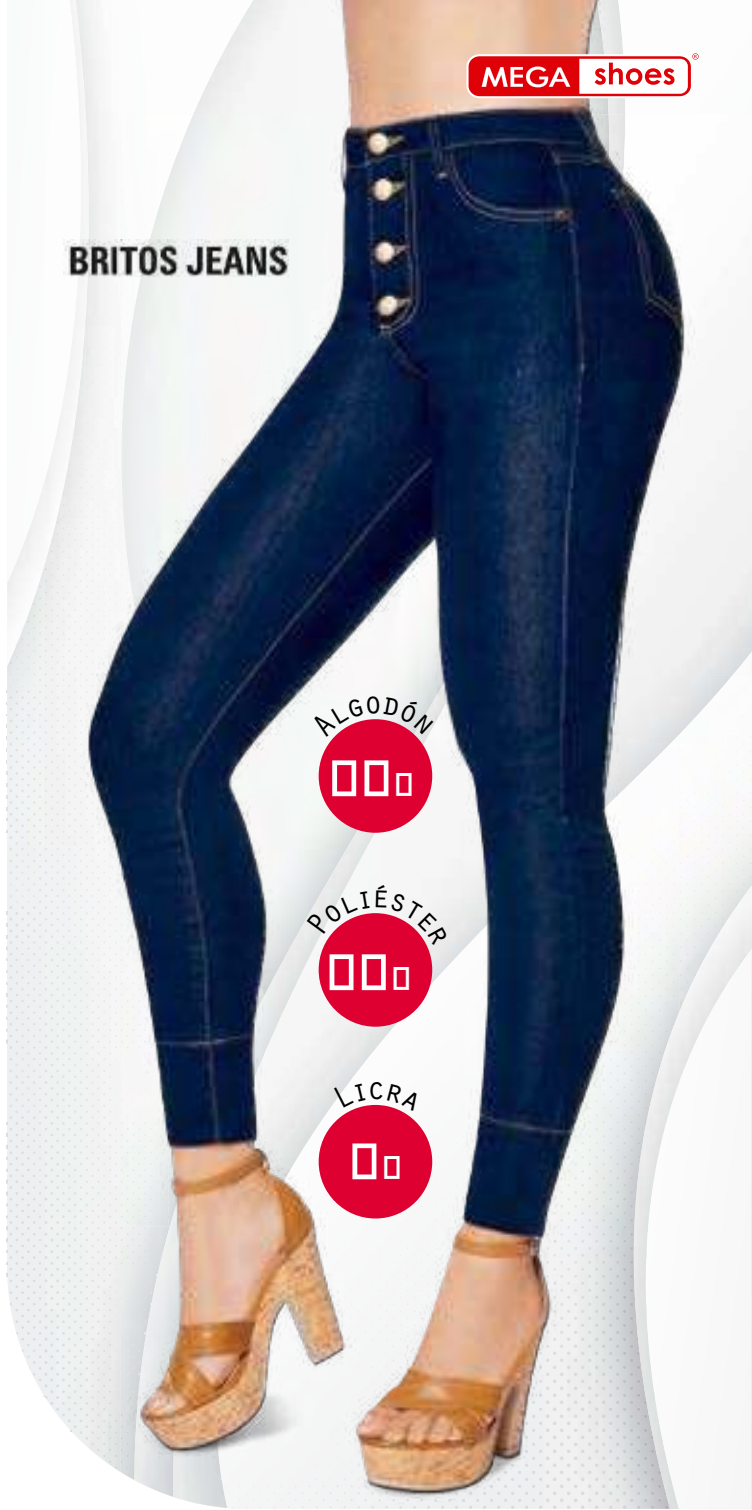

BRITOS JEANS

ALGODÓN
□□□

POLIÉSTER
□□□

LICRA
□□