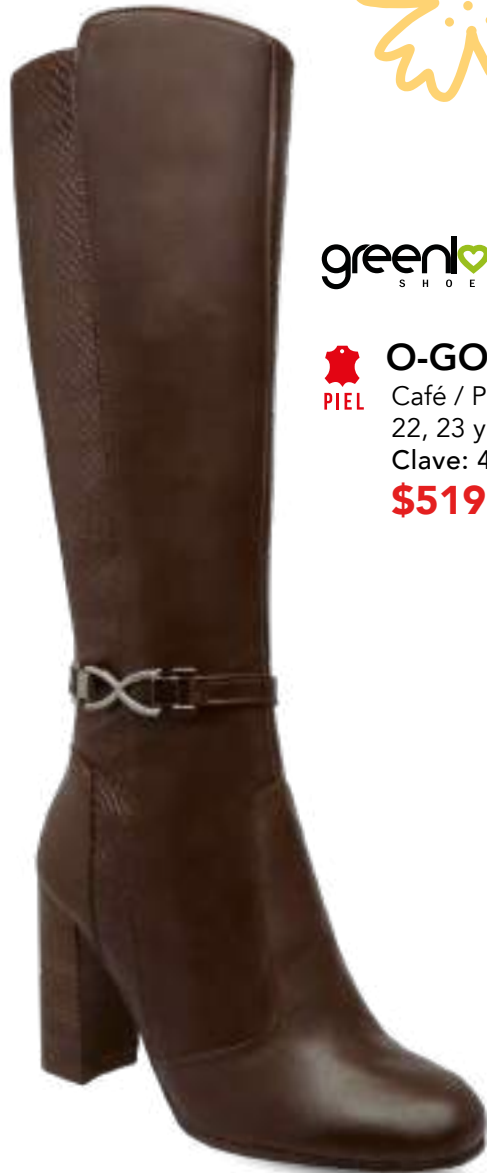

greenlove®
SHOES

O-GO 99270

Café / Piel

22, 23 y 26 (Enteros)

Clave: 4m35

$519