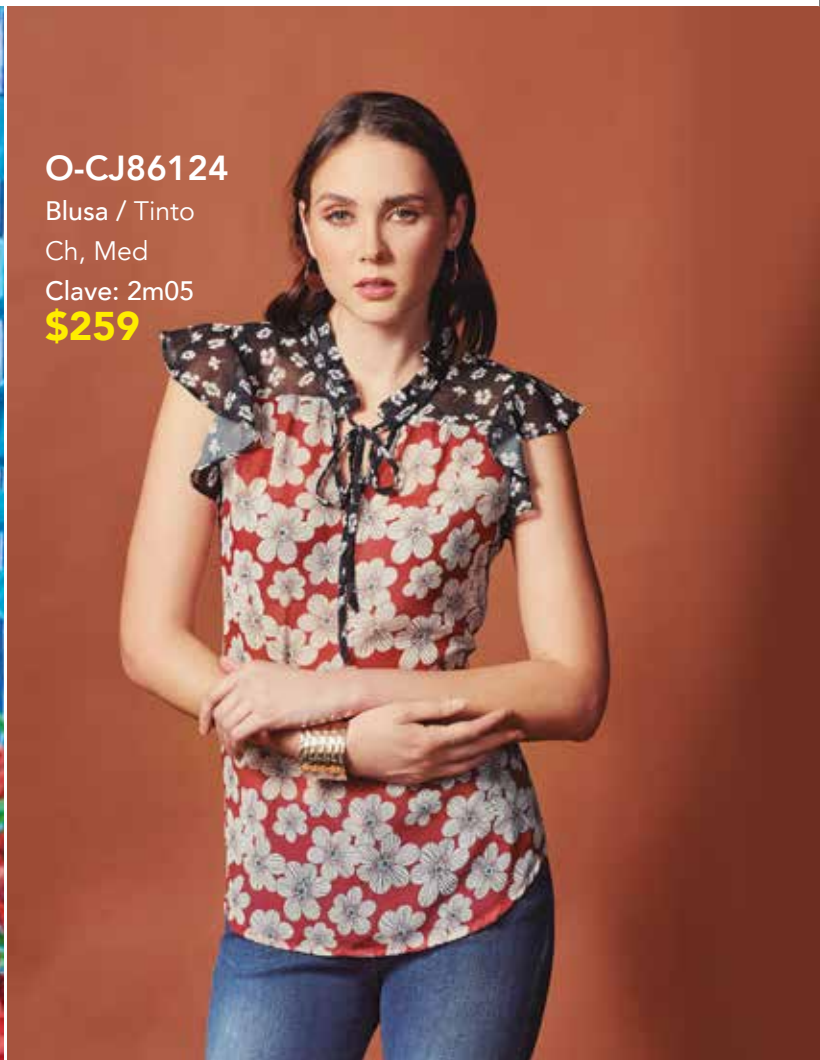

**\$239**

MODACLUB

**O-CJ86124**

Blusa / Tinto  
Ch, Med

Clave: 2m05

**\$259**

**O-MCA02087**

Blusa / Ivory  
Ch, Med, Exg