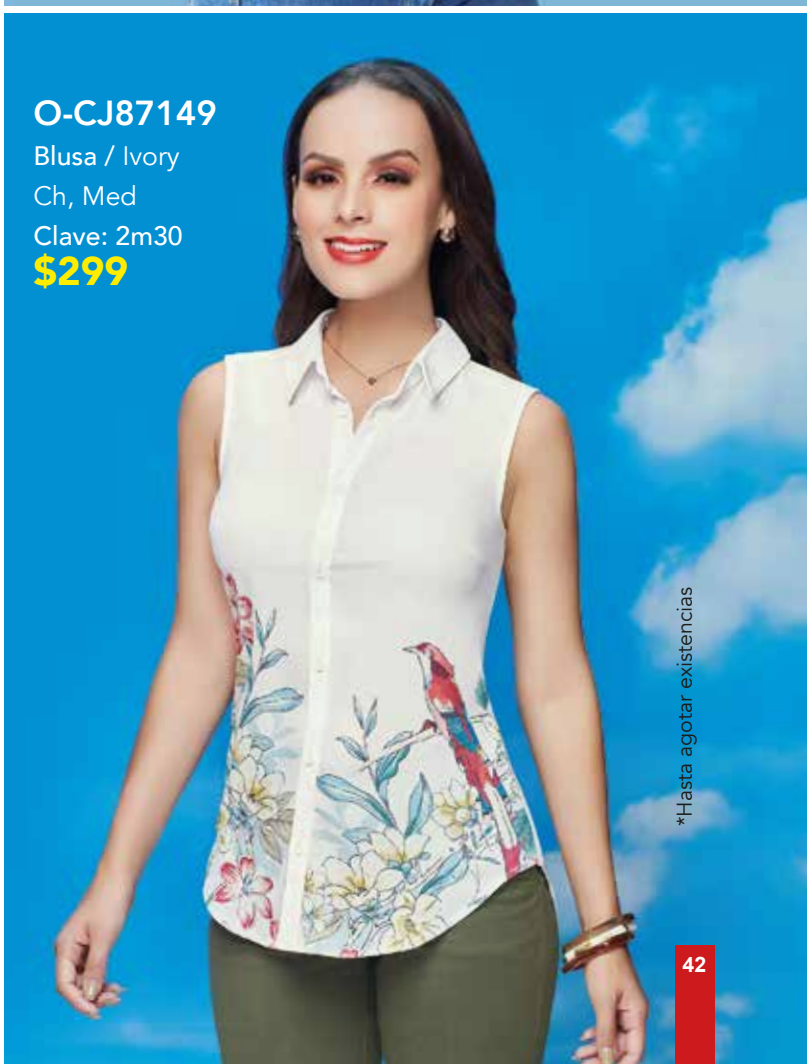

Clave: 1m40  
**\$189**

MODACLUB

**O-VI1518**

Blusa  
Azul Marino / Ch

Clave: 1m45  
**\$179**

**O-CJ87149**

Blusa / Ivory  
Ch, Med

Clave: 2m30  
**\$299**