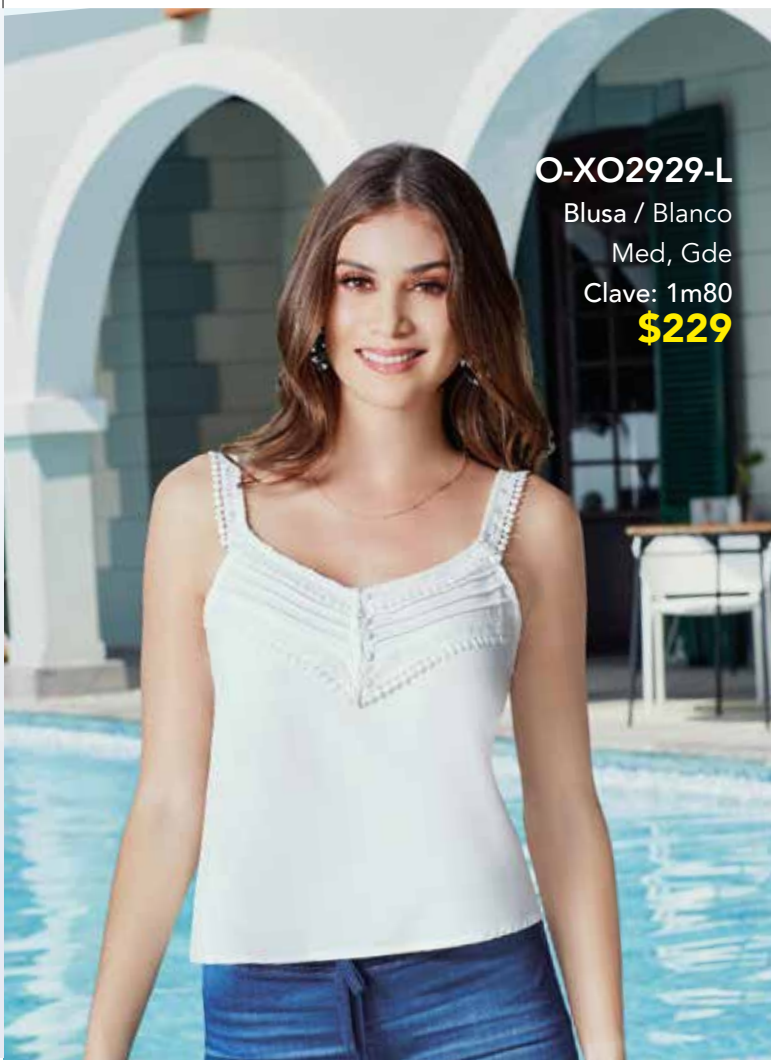

\*Hasta agotar existencias

**O-XO2929-L**

Blusa / Blanco

Med, Gde

Clave: 1m80

**\$229**

**MEGA shoes**

**O-KF68901**